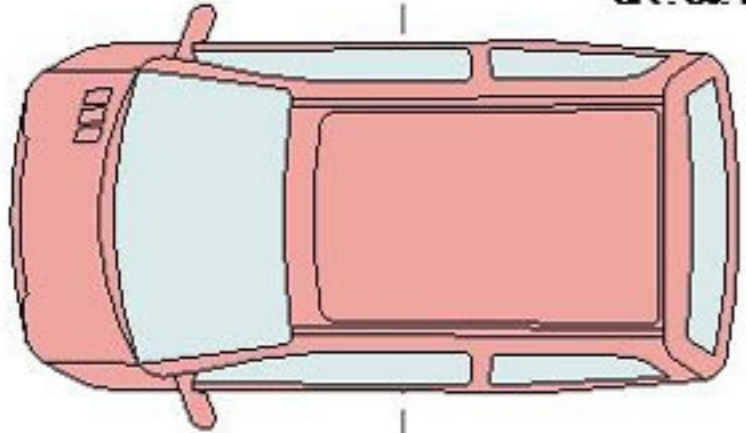

Abri voitures
SA : 30,43 m²

SURFACE HABITABLE : 145.59 m²

Garage	15,00 m²
Abri voitures	30,43 m²
Porche	2,48 m²
Terrasse	6,13 m²